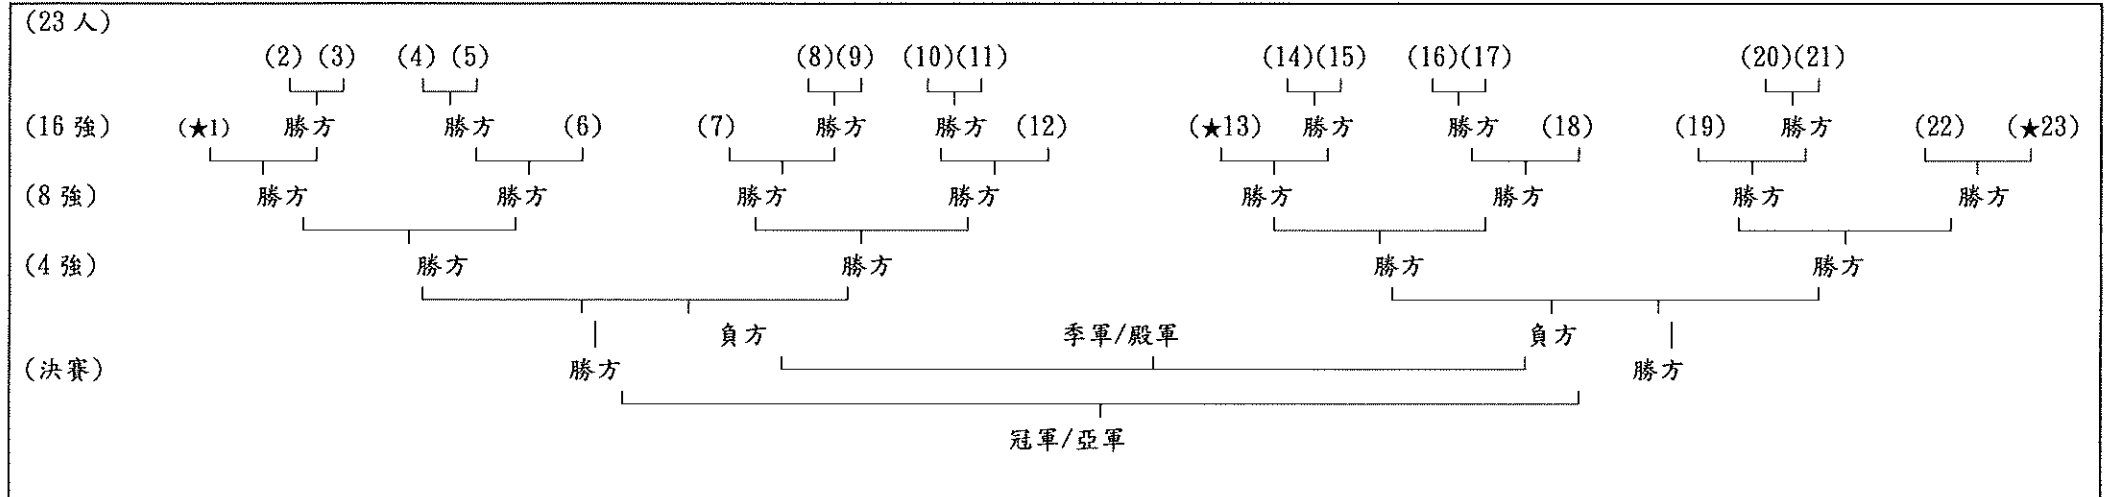

保良局錦泰小學家長教師會
第二十一屆「錦泰盃」乒乓球比賽 2026——進級表
【四至六年級男子單打(小學高級組)】

單淘汰進級表：

【四至六年級男子單打(小學高級組)】比賽名單及抽籤編號：(參加人數：23人)

(1)	5B 15	李允捷★	(11)	5A 31	翁浚皓	(21)	4B 7	許皓泓
(2)	5C 20	黃維博	(12)	6C 6	趙梓希	(22)	6B 1	區永揚
(3)	6A 23	廖望哲	(13)	5A 24	譚知行★	(23)	5A 12	郭君睿★
(4)	5B 24	曾慶洛	(14)	5C 9	黎子鏗			
(5)	5B 3	鄭儲邦	(15)	5D 5	鄭奕飛			
(6)	5A 19	呂洛恒	(16)	5B 13	李宇謙			
(7)	4E 7	張浚杭	(17)	5B 26	黃承晞			
(8)	5B 7	許峻灝	(18)	5D 4	陳茂凱			
(9)	5D 3	陳敏軒	(19)	4B 12	李瑋澄			
(10)	4A 29	吳思博	(20)	5A 27	曾柏軒