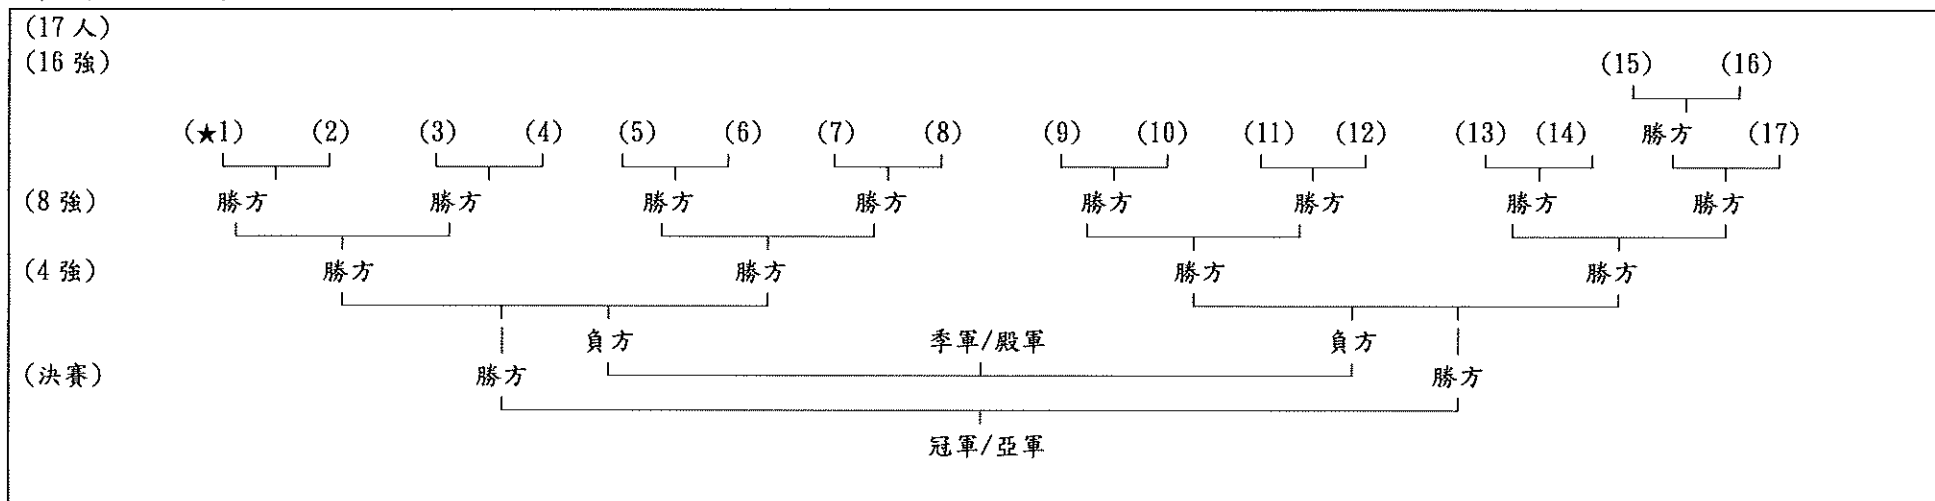

保良局錦泰小學家長教師會
第二十一屆「錦泰盃」乒乓球比賽 2026——進級表
【四至六年級女子單打(小學高級組)】

單淘汰進級表：

【四至六年級女子單打(小學高級組)】比賽名單及抽籤編號：(參加人數：17人)

(1)	6A 14	賴家敏★	(11)	4B 25	王梓琪		
(2)	5C 23	胡倩瑋	(12)	6D 18	丁健悠		
(3)	6A 16	黎子萱	(13)	4E 16	黃嘉欣		
(4)	4C 18	吳沛珊	(14)	4B 29	邱家樂		
(5)	4D 16	湯詠賢	(15)	4D 11	梁芷悠		
(6)	6A 15	黎子芊	(16)	5A 8	蔡子瑩		
(7)	5B 14	李加敏	(17)	4A 17	陸思慧		
(8)	4A 28	吳婧煊					
(9)	4B 26	王熙雯					
(10)	5C 15	盧思羽