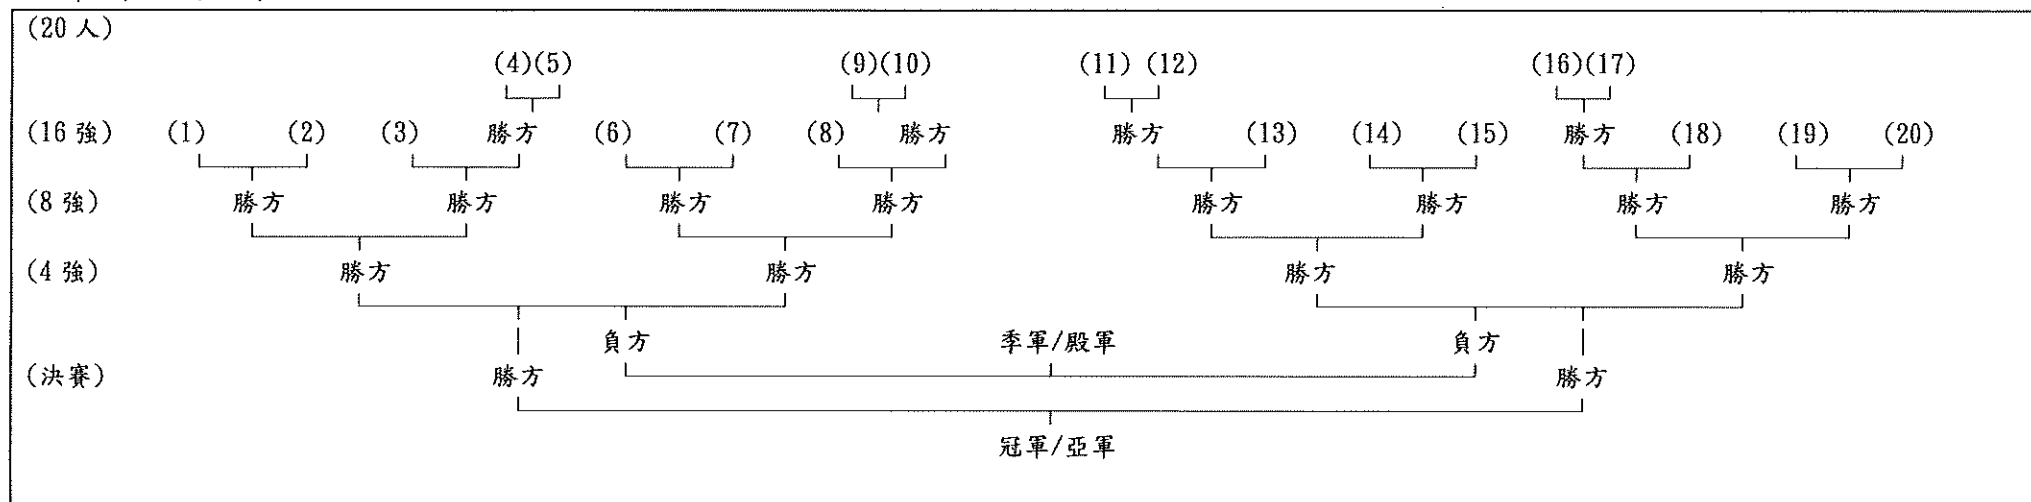

保良局錦泰小學家長教師會
第二十一屆「錦泰盃」乒乓球比賽 2026——進級表
【一至三年級單打(小學初級組)】

單淘汰進級表：

【單打(小學初級組)】比賽名單及抽籤編號：(參加人數：20人)

(1)	3A 14	吳葉恒	(11)	3D 6	黎允皓		
(2)	2A 5	張予寧	(12)	3A 21	王煦霖		
(3)	1D 16	廖心瑜	(13)	3D 23	黃子俊		
(4)	2A 15	廖凱漩	(14)	3B 18	黃覓颯		
(5)	1C 4	張洛頤	(15)	2C 14	黎子謙		
(6)	3E 18	潘承耀	(16)	3C 19	王煦霆		
(7)	3E 22	胡嘉濠	(17)	2D 15	呂綽瑤		
(8)	1A 21	曹正	(18)	1C 6	朱善鎰		
(9)	2D 6	馮凱琳	(19)	3E 13	梁卓謙		
(10)	3D 24	楊靖泓	(20)	3C 12	廖望正		