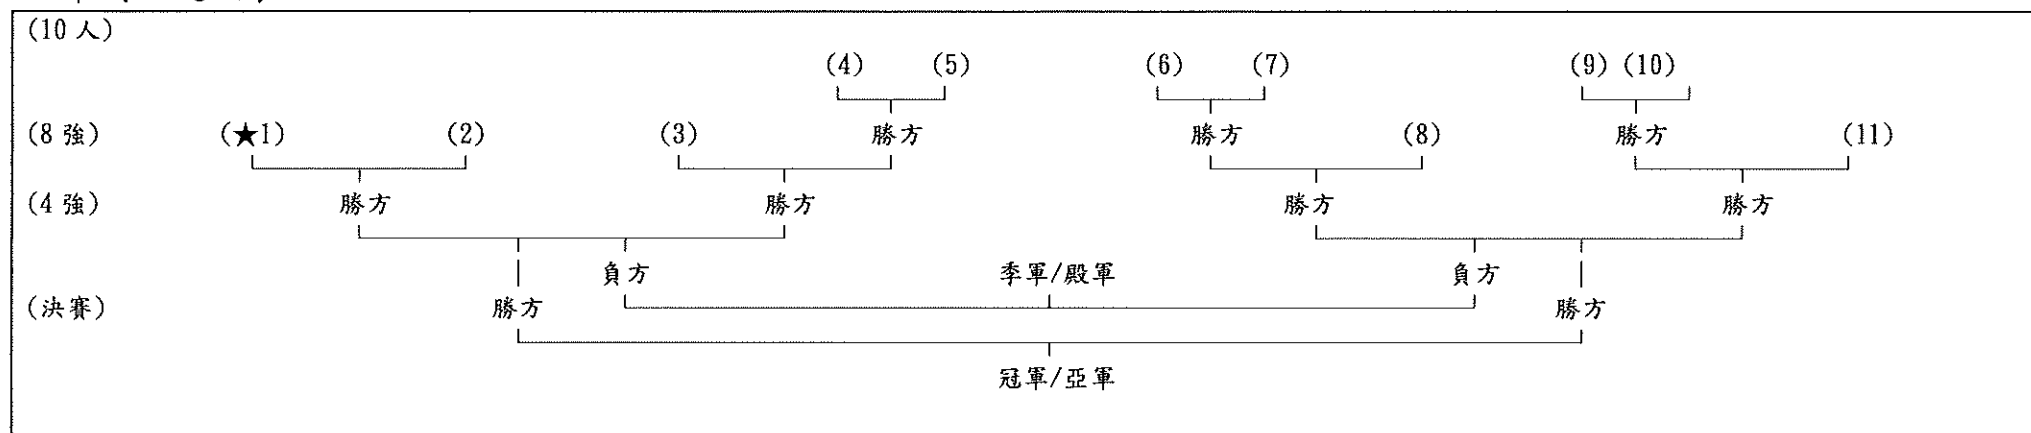

保良局錦泰小學家長教師會
第二十屆「錦泰盃」乒乓球比賽 2025——進級表
【親子雙打】

單淘汰進級表：

【親子雙打】比賽名單及抽籤編號：(參加人數：11隊)

(1)	5B 15 李允捷、李响生(家長) ★	(11)	5A 12 郭君睿、郭余強(家長)
(2)	4C 18 吳沛珊、吳志傑(家長)		
(3)	4D 16 湯詠賢、湯英傑(家長)		
(4)	4A 28 吳婧煊、吳伙全(家長)		
(5)	6A 16 黎子萱、蘇杏芝(家長)		
(6)	1C 4 張洛頤、張志敏(家長)		
(7)	3E 22 胡嘉濠、胡鈞祥(家長)		
(8)	6A 15 黎子芊、黎柏浩(家長)		
(9)	2D 6 馮凱琳、馮德良(家長)		
(10)	6A 14 賴家敏、賴遠平(家長)